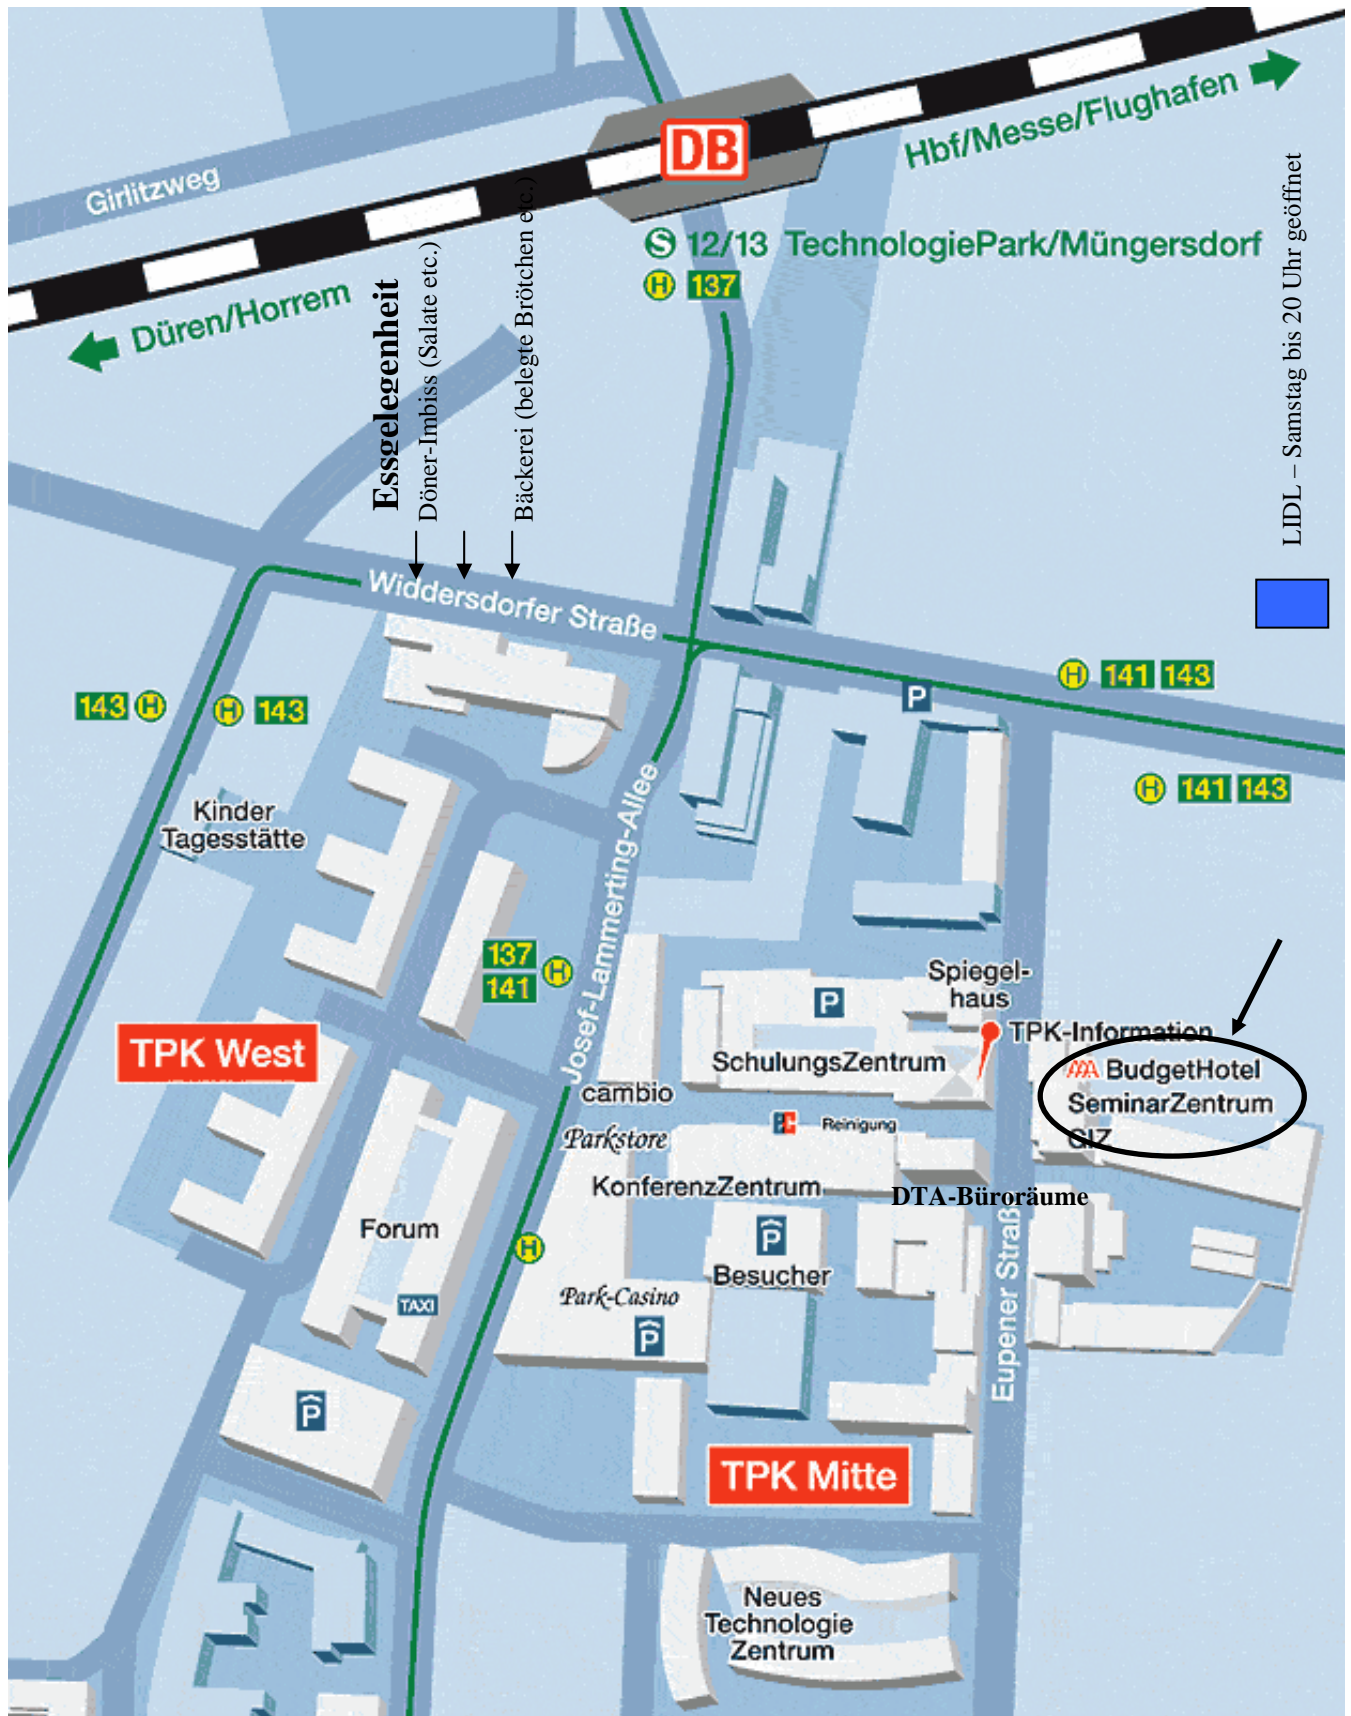

TechnologiePark/Müngersdorf im Überblick

LIDL – Samstag bis 20 Uhr geöffnet